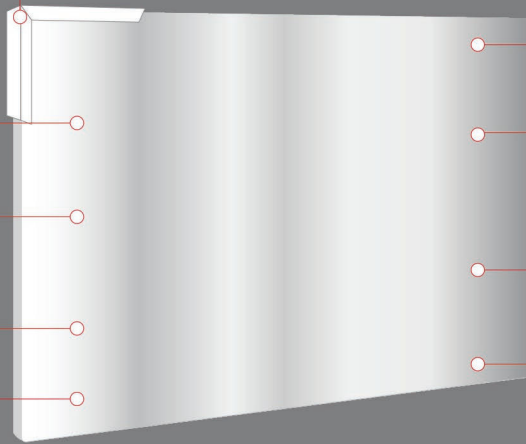

Alle Infos auf einen Blick

Mit oder ohne Rahmen möglich

Dicke 4 mm / Sicherheitsglas
mit Alurahmen 25 mm

Zur Wand- und Deckenmontage
geeignet

Je nach Ausführung 1 bis 3
Thermo-Sicherheitsschalter

Hochwertige 15 mm Dämmung

Für jeden Raum und jeden Geschmack – die Spiegelheizungen

Spiegelheizung rahmenlos

Maße	Leistung	Maße	Leistung
35 x 90 x 1,5 cm	250 Watt	60 x 90 x 1,5 cm	500 Watt
35 x 120 x 1,5 cm	320 Watt	60 x 110 x 1,5 cm	600 Watt
60 x 70 x 1,5 cm	400 Watt	60 x 120 x 1,5 cm	700 Watt
40 x 130 x 1,5 cm	500 Watt	60 x 140 x 1,5 cm	900 Watt