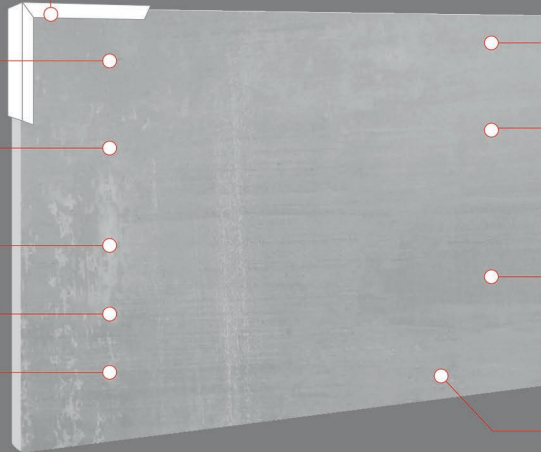

Alle Infos auf einen Blick

Mit silbernem Alurahmen

Dicke mit Alurahmen 32 mm

Zur Wand- und Deckenmontage geeignet

Je nach Ausführung 1 bis 3 Thermo-Sicherheitsschalter

Schnelles Aufheizen

Optional mit Standfuß erhältlich

Gleichmäßige Wärmeverteilung auf der Oberfläche

Aus hochwertigem Keramik mit Schamott-Anteil für mehr Heizleistung

Anschlussspannung 230 Volt, gängiger Stromanschluss, inkl. 1,90 m Kabel + Stecker, zzgl. Montage-Set